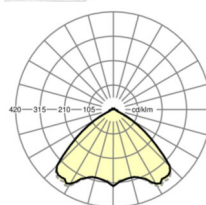

параметры

номер заказа	18684406600
код EAN	4020863362660
номер таможенного тарифа	94051190
Знак прохождения контроля	IP 64, класс защиты I, ENEC10 VDE, F, D, HACCP DIN10500/Food/IFS-пригодность для применения/BRC, Indoor, CE
Степень ударопрочности IK	IK03 (-20°C bis 25°C)
Температура окружения	ta -20°C в 25°C
Особые свойства	Готовность к IoT «Ready for IoT»
Гарантийный срок	5 лет
Государственные программы поддержки	BEG - государственные субсидии для энергосберегающих зданий (действительна только для Германии)

электротехника

Балласт	Электронный драйвер DALI2 (1 штука)
Мощность системы	68W
сетевое напряжение	230V/50Hz
класс энергосбережения/Источник света	C

Оптика

Оснастка	LED, цветопередача/оттенок света CRI ≥ 80 / 4000K
Допуск для координаты цветности (MacAdam)	3SDCM
Фотобиологическая безопасность (светильник)	RG1
Номинальный световой поток	11615lm
Срок службы LED	50000h L80/B10 (Tq 25°C)
светоотдача светильников	170lm/W
Угол излучения	105° (C0) / 105° (C90)
UGR поп./вдоль	24.4 / 24.7

DEEP-LINK

<https://www.regiolux.de/ru/article/18684406600>

Ссылка	LED 12000lm 840
ηLB	100 %
Φ ↓/↑	98 % / 2 %
UGR поп./вдоль	24.4 / 24.7