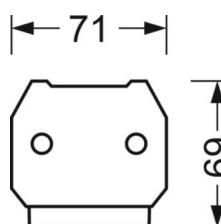

## DEEP-LINK

<https://www.regiolux.de/ru/article/18684406600>

Ссылка	LED 12000lm 840
ηLB	100 %
Φ ↓/↑	98 % / 2 %
UGR поп./вдоль	24.4 / 24.7

**Механика**

цвет корпуса	белый стандартный для электротехники RAL 9016
размеры (LxWxH/DxH)	1531mm x 55mm x 37mm
вес (нетто)	1.9kg
Вид монтажа	сборка трековых систем

**размеры**

L	1531 mm	Длина
В	55 mm	Ширина
Н	37 mm	Высота