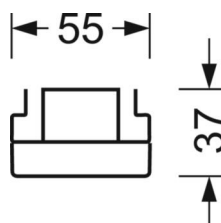

## Оптика

Оснастка	LED, цветопередача/оттенок света CRI ≥ 80 / 4000K
Допуск для координаты цветности (MacAdam)	3SDCM
Фотобиологическая безопасность (светильник)	RG1
Номинальный световой поток	11615lm
Срок службы LED	50000h L80/B10 (Tq 25°C)
светоотдача светильников	170lm/W
Угол излучения	105° (C0) / 105° (C90)
UGR поп./вдоль	24.4 / 24.7

## DEEP-LINK

<https://www.regiolux.de/ru/article/18684406600>

Ссылка	LED 12000lm 840
ηLB	100 %
Φ ↓/↑	98 % / 2 %
UGR поп./вдоль	24.4 / 24.7

**Механика**

цвет корпуса	белый стандартный для электротехники RAL 9016
размеры (LxWxH/DxH)	1531mm x 55mm x 37mm
вес (нетто)	1.9kg
Вид монтажа	сборка трековых систем

**размеры**

L	1531 mm	Длина
В	55 mm	Ширина
Н	37 mm	Высота